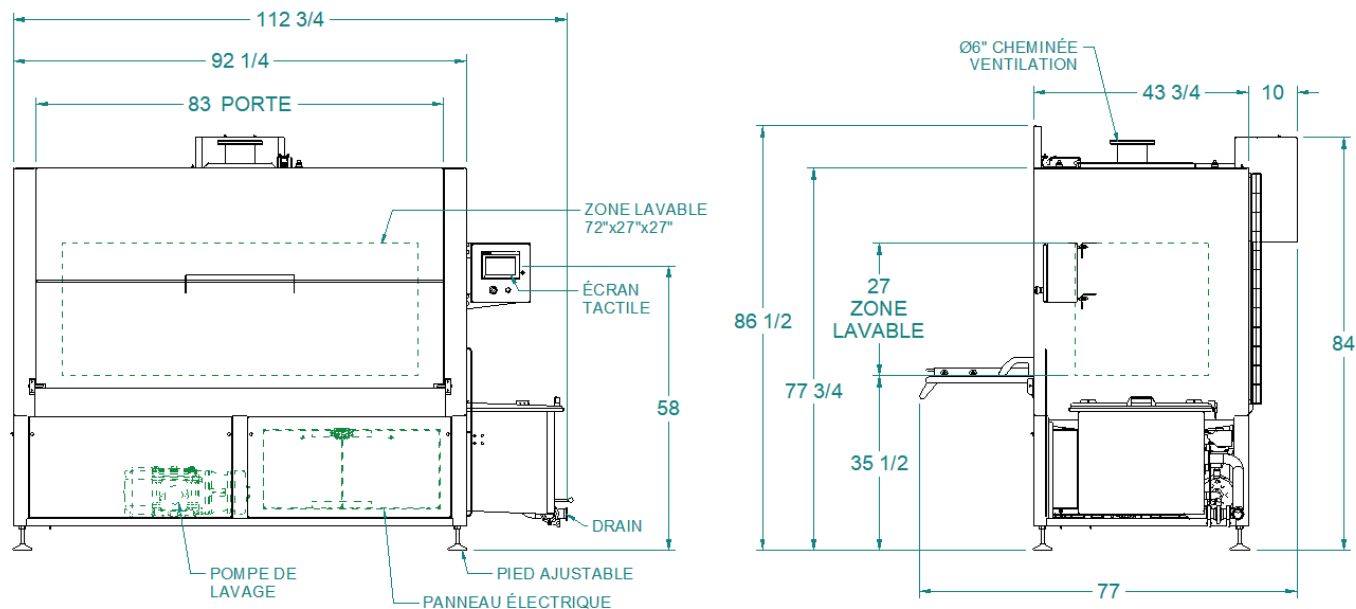

Spécifications techniques:

CLF02	Choix de configuration	0362727	0722727	Code	Ⓐ
Zone de lavage (en pouce - largeur x hauteur x profondeur)		36x27x27	72x27x27		
Cycle de lavage¹	Lavage / Rinçage	☐	☐	2	Ⓑ
	Pré-lavage / Lavage / Rinçage	☒	☒	3	
	Pré-lavage / Lavage / Rinçage / Désinfection	☐	☐	4	
Chauffage	Échangeur tubulaire - eau²	☒	☒	1	Ⓒ
	Échangeur tubulaire - vapeur²	☐	☐	2	
	Élément électrique	☐	☐	3	
Alimentation électrique	240V / 3ph / 60Hz	☐	☐	23	Ⓓ
	460V / 3ph / 60Hz	☐	☐	43	
	575V / 3ph / 60Hz	☐	☐	53	
Matériau	AISI 304	☒	☒	4	Ⓔ
	AISI 316	☐	☐	6	

1-Cycle de lavage : Pompe(s) doseuse incluse(s)

2-Chauffage avec échangeur : Valve à l'entrée incluse

● : Par défaut

□ : En option

CLF02 - Ⓐ 0722727 - Ⓑ Ⓒ 31 - Ⓓ 43 - Ⓔ 4

ex: CLF02-0722727-31-43-4